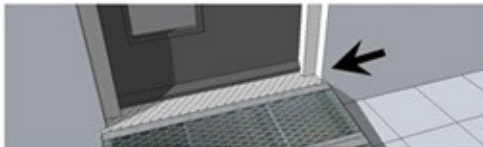

De ideale oplossing voor vrijwel iedere situatie

Met de Miniramp kunnen kleine toegangsplatforms, opritten, hellingbanen, galerijborden en drempeloppen worden gemaakt. De Miniramp is uitstekend geschikt voor kleinere ruimtes met beperkte hoogteverschillen. Het systeem is opgebouwd uit slechts een drietal standaard onderdelen. Zo kunt u de Miniramp in no-time zelf samenstellen tot de door u gewenste lengte, hoogte en vorm. De Miniramp is een even uniek als eenvoudig systeem waarmee voor vrijwel iedere situatie een optimale oplossing kan worden gecreëerd. De producten zijn gemaakt van duurzaam thermisch verzinkt staal en volledig herbruikbaar.

Slechts 3 basiselementen

De meeste oplossingen die met de Miniramp kunnen worden gerealiseerd zijn opgebouwd uit maximaal slechts 3 basiselementen: een schuin element, een recht element en een ondersteuningsprofiel met verstelbare potset en voetplaatje.

Miniramp

hulpmiddelen voor mensen met een beperkte mobiliteit

Overige elementen

Naast de 3 basiselementen zijn er nog een aantal aanvullende elementen leverbaar.

Verbindingsprofiel

Wanneer de buitenwerkse maat te smal is kan met het verbindingsprofiel een naadloze verbinding tussen Miniramp en onderdorpel worden gemaakt.

Anti-diefstal beugels

Om het risico van ongewenst weghalen te minimaliseren is er een anti diefstal beugelset leverbaar.

Triangel module

Met behulp van het triangel element kunnen aan de zijkant schuin aftopende vlakken worden gemaakt (scheluwvlak).