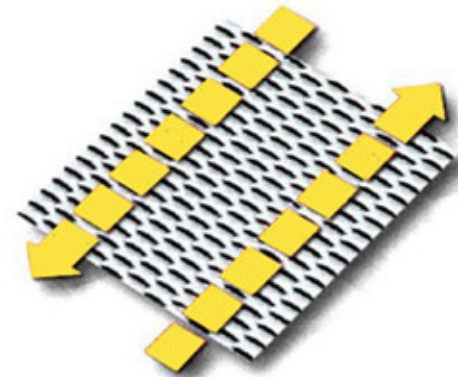

Miniramp

Wanneer mensen slechter ter been worden of een lichamelijke beperking hebben kunnen drempels en hoogteverschillen in en om woningen en gebouwen letterlijk en figuurlijk een struikelblok vormen. Bij ieder hoogteverschil is de kans op vallen reëel, met alle gevolgen van dien. Met de Miniramp heeft EasyLivingProducts een perfecte oplossing voor het overbruggen van hoogteverschillen buiten tot ongeveer 16 cm. Voor grotere hoogteverschillen hebben wij het EUramp-systeem.

De ideale oplossing voor vrijwel iedere situatie

Met de Miniramp kunnen kleine toegangsplatforms, opritten, hellingbanen, galerijborden en drempeloppen worden gemaakt. De Miniramp is uitstekend geschikt voor kleinere ruimtes met beperkte hoogteverschillen. Het systeem is opgebouwd uit slechts een drietal standaard onderdelen. Zo kunt u de Miniramp in no-time zelf samenstellen tot de door u gewenste lengte, hoogte en vorm. De Miniramp is een even uniek als eenvoudig systeem waarmee voor vrijwel iedere situatie een optimale oplossing kan worden gecreëerd. De producten zijn gemaakt van duurzaam thermisch verzinkt staal en volledig herbruikbaar.

Unieke anti-slip eigenschappen

Veiligheid staat voorop bij toepassing van de Miniramp. Daarom is het loopoppervlak uitgevoerd in strekmetaal. Dit materiaal heeft een open structuur zodat regenwater en zelfs bijvoorbeeld sneeuw snel en gemakkelijk kan worden afgevoerd. De anti-slipwaarde volgens DIN 51130 bedraagt R13. Dit betekent in de praktijk dat de Miniramp ongeëvenaarde anti-slip eigenschappen biedt in alle weerscondities.

Slechts 3 basiselementen

De meeste oplossingen die met de Miniramp kunnen worden gerealiseerd zijn opgebouwd uit maximaal slechts 3 basiselementen: een schuin element, een recht element en een ondersteuningsprofiel met verstelbare potset en voetplaatje.