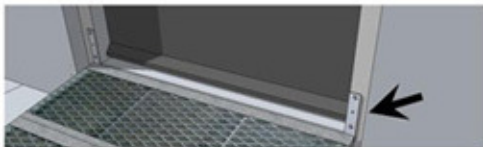

Triangel module

Met behulp van het triangel element kunnen aan de zijkant schuin aftopende vlakken worden gemaakt (scheluwvlak).