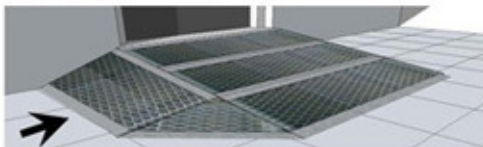

De ideale oplossing voor vrijwel iedere situatie

Met de Miniramp kunnen kleine toegangsplatforms, opritten, hellingbanen, galerijborden en drempeloppen worden gemaakt. De Miniramp is uitstekend geschikt voor kleinere ruimtes met beperkte hoogteverschillen. Het systeem is opgebouwd uit slechts een drietal standaard onderdelen. Zo kunt u de Miniramp in no-time zelf samenstellen tot de door u gewenste lengte, hoogte en vorm. De Miniramp is een even uniek als eenvoudig systeem waarmee voor vrijwel iedere situatie een optimale oplossing kan worden gecreëerd. De producten zijn gemaakt van duurzaam thermisch verzinkt staal en volledig herbruikbaar.

Slechts 3 basiselementen

De meeste oplossingen die met de Miniramp kunnen worden gerealiseerd zijn opgebouwd uit maximaal slechts 3 basiselementen: een schuin element, een recht element en een ondersteuningsprofiel met verstelbare potset en voetplaatje.

Miniramp

hulpmiddelen voor mensen met een beperkte mobiliteit

Overige elementen

Naast de 3 basiselementen zijn er nog een aantal aanvullende elementen leverbaar.

Verbindingsprofiel

Wanneer de buitenwerkse maat te smal is kan met het verbindingsprofiel een naadloze verbinding tussen Miniramp en onderdorpel worden gemaakt.

Platform

Een platform kan worden samengesteld uit 3 rechte elementen in combinatie met 2 ondersteuningsprofielen. Echter er is ook een platform uit één stuk leverbaar. Dit is lichter en sneller te monteren.